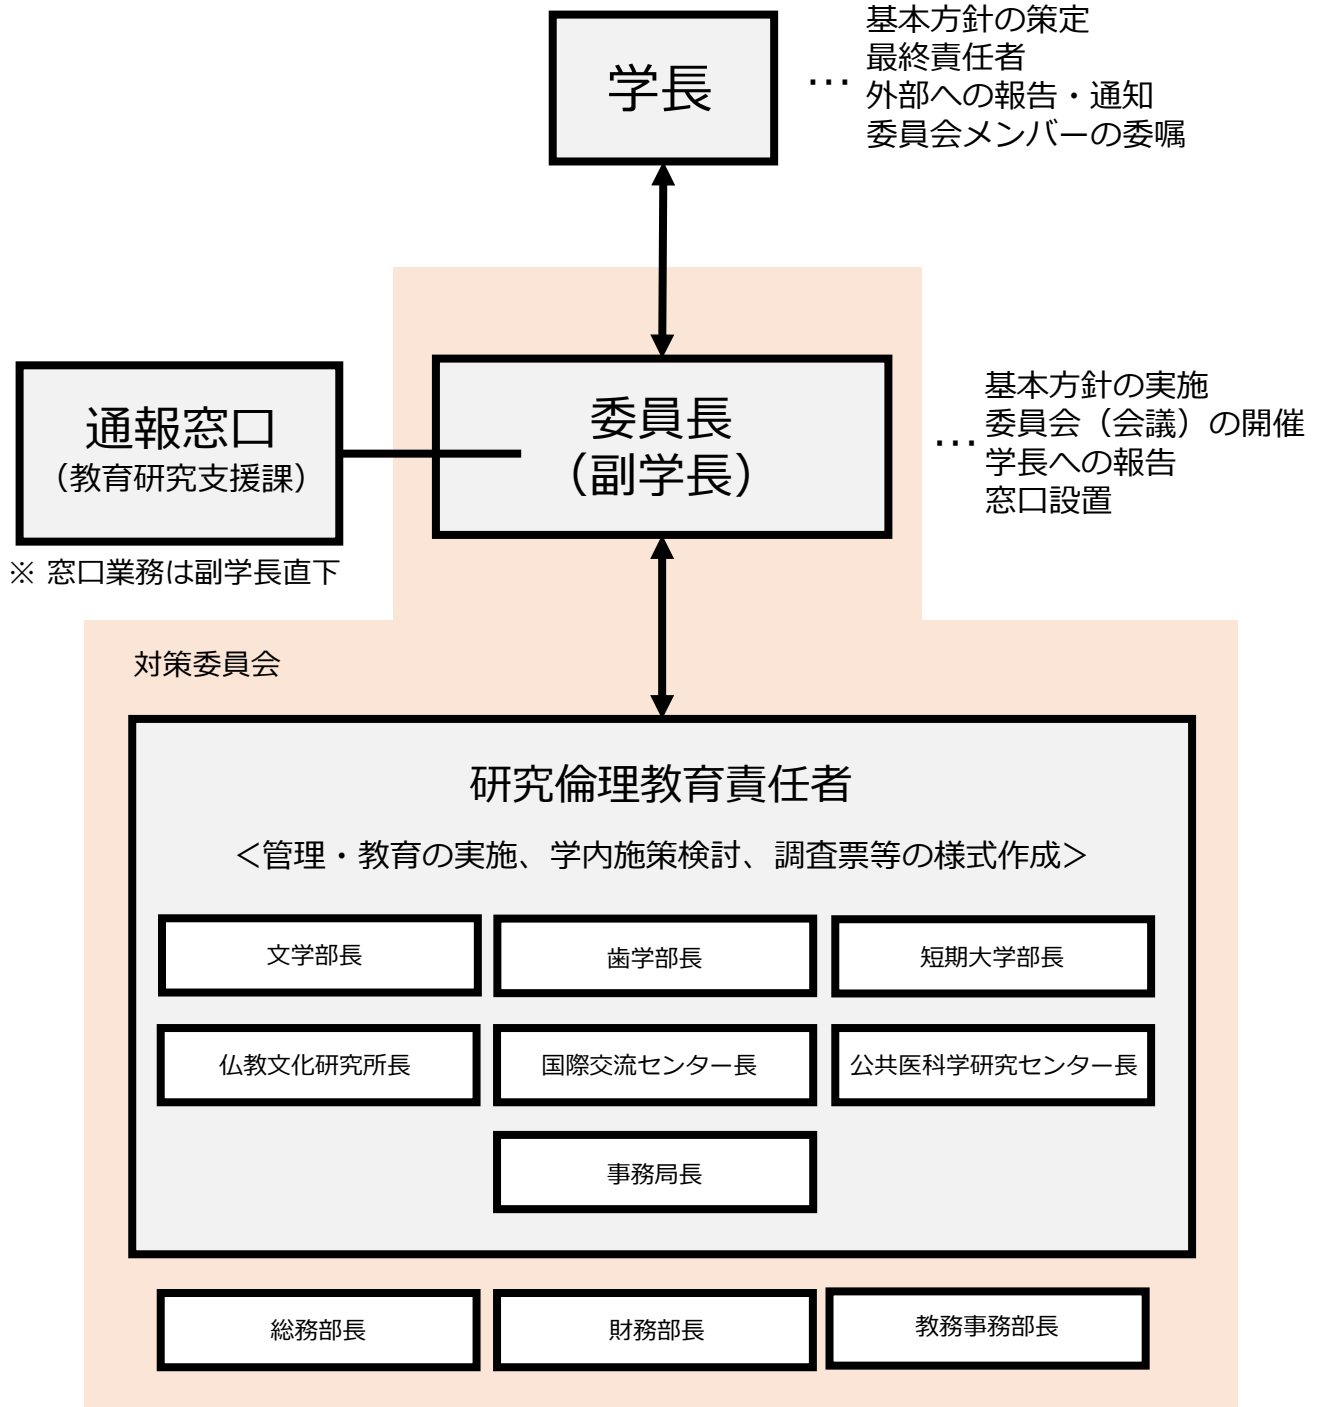

# 研究活動の不正行為防止に関する基本体制

不正調査を除く常設部分

【関連規程等】

「鶴見大学における研究活動の不正行為防止及び調査体制に関する規程」