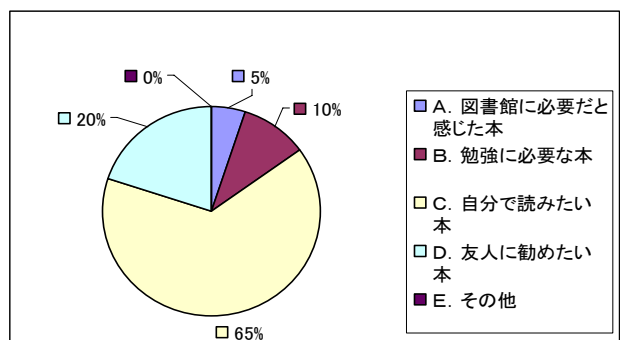

・選書ツアーに参加した理由をご記入ください。

<代表的なもの>

- ・ 図書館の仕事について興味があり、資料を自分で選んでみたいと思ったから。
- ・ どんなものか興味があったし、楽しそうだったから。
- ・ 自分の読みたい本をいれたかったし、本と図書館と書店が好きだから。

・実際に選んだ本はどういった視点で選びましたか（複数回答）。