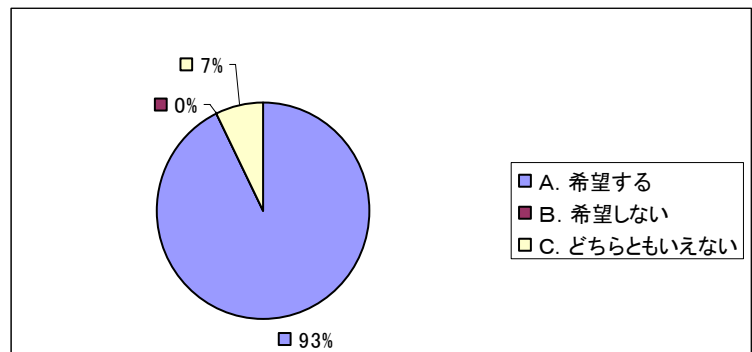

・今後も選書ツアーに参加することを希望しますか。

感想

- ・選書という良い経験ができ、ふだんは手の届かない本も選べたので楽しかった。
- ・書店の裏側を見る事ができ、面白かった。
- ・ハンディターミナルを使用したのも、本を持たずに選書できたのが便利で良かった。
- ・思っていたよりも多くの本を選ぶ事ができ、とても楽しかった。
- ・また是非参加したい。

選書理由

選書した本を選んだ理由を、参加した学生の皆さんに書いていただきました。その一部を紹介します。

『Harry Potter and the philosopher's stone』 J.K. Rowling 著 - Bloomsbury , 2000.
開架一般 939.0 / R-35 1268143

私がこの本を選んだ理由は、私自身がこの物語が好きであることはもちろんですが、この本には物語を楽しむだけでなく様々な楽しみ方があると思うからです。

この本の魅力は、ストーリーが面白いことは勿論のこと、個性あふれる登場人物に魔法界という私たちの世界と隣り合わせにある世界、そして何よりその世界を綴る英語だと思えます。

イギリスでは既に最終巻が発売され、日本でも日本語版が発売されます。そんな今だからこそ、もう一度英語で読み、物語を楽しむことは勿論、イギリス英語での表現を見てみたり、表現を比べてみるなど読者独自の楽しみ方をして下さればと思います。

『探偵ガリレオ』 東野圭吾 著 - 文藝春秋 , 1998.5.

開架一般 913.6 / H-114 1267905

私がこの本を選んだ理由は、以前この本を原作としたドラマを放送していたからです。原作とドラマでは多少登場人物が違うので、ドラマと比べながら読んだり、また秋に映画化もするので、予め原作を読み映画を観るのもおもしろいのではないのでしょうか。