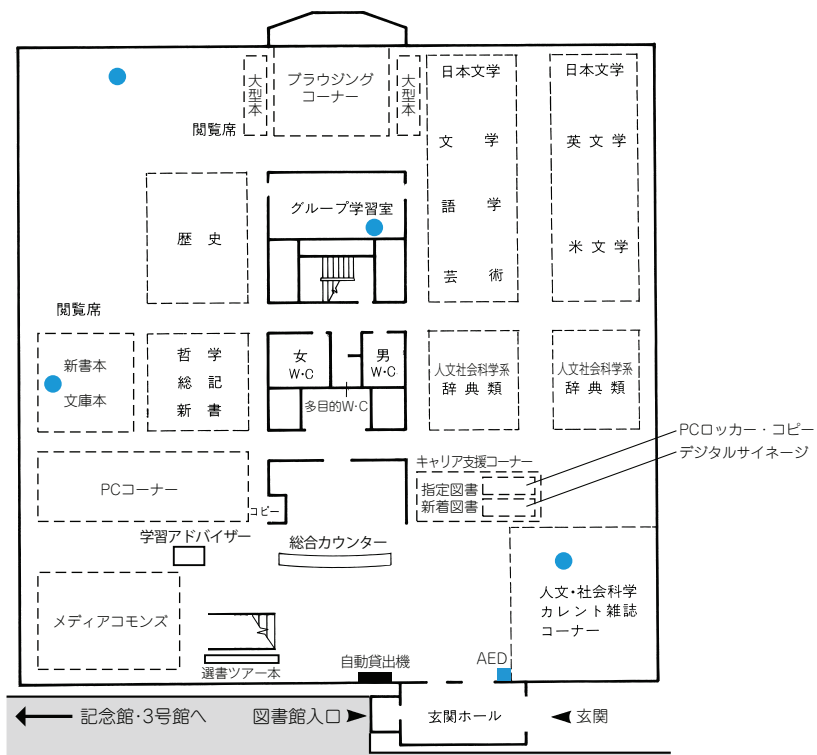

1号館

地下1階

2階

1階

3階

4 階

屋 上

5 階

3号館

1階

2階

3階

4階

5階

塔屋1階

塔屋3階

3階

屋上

図書館

地下1階

地下2階

1階

2 階

3 階

1 階

2 階

体育館

1 階

2 階

保健センター

文化財学科実習棟 (荒立)

※ 所在は「大学周辺案内図」(P.248) 参照