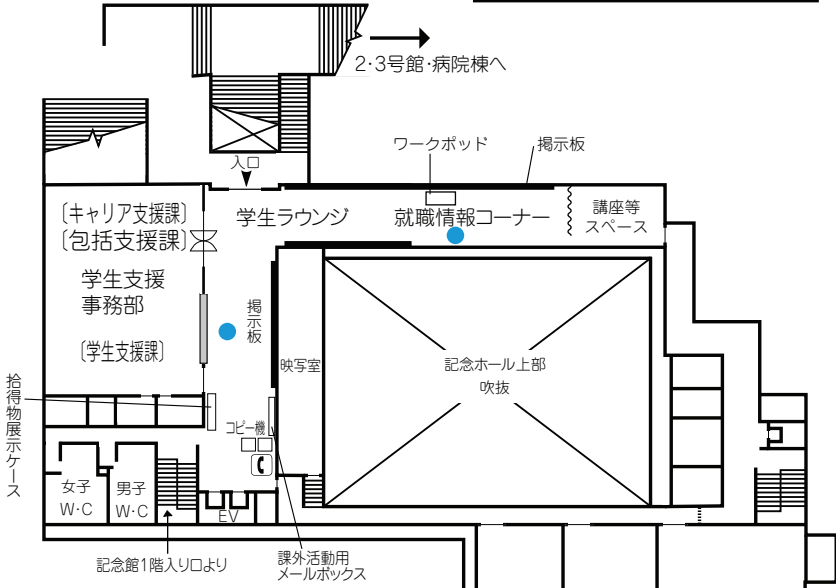

2階

3階

6 号 館

大学会館

地下1階

1階

2階

3階

4階

5階

記念館

地下3階

地下2階

地下1階

1階

2階

3階

屋上

図書館

地下1階

地下2階

1階

2 階

3 階

1 階

2 階

体育館

1 階

2 階

保健センター

文化財学科実習棟 (荒立)

※ 所在は「大学周辺案内図」(P.248) 参照