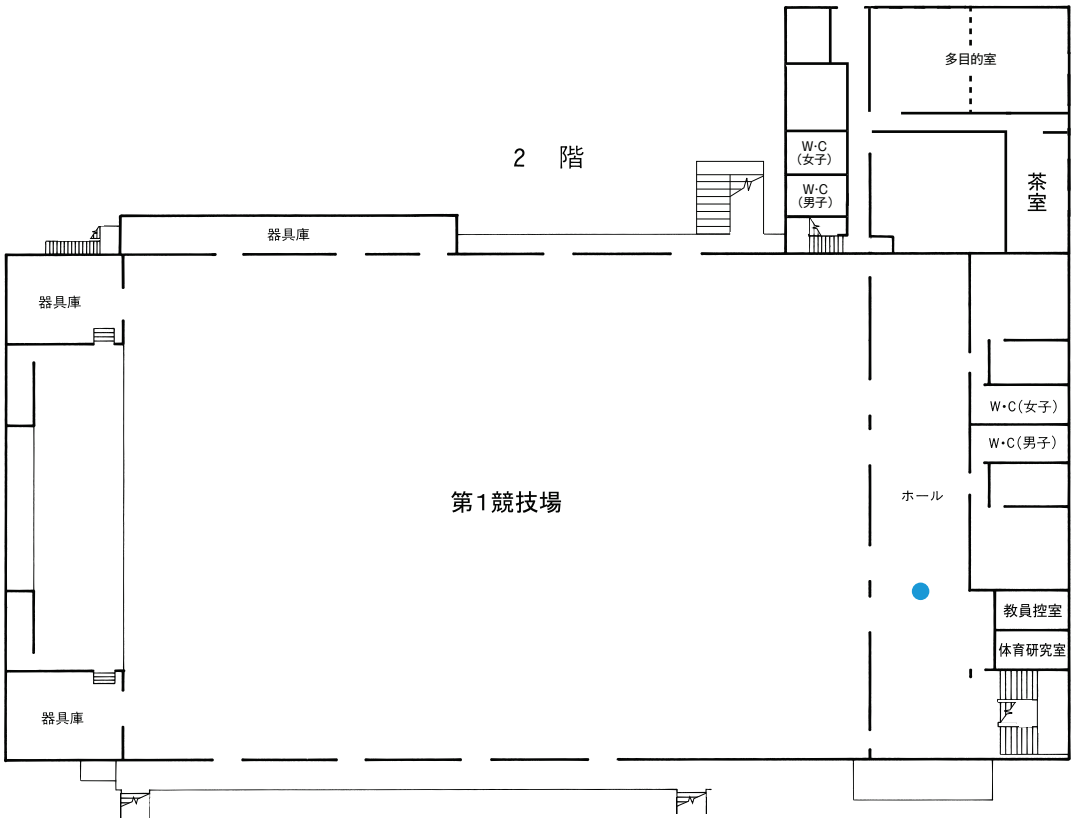

1号館

地下1階

2階

1階

3階

4 階

屋 上

5 階

3号館

1階

2階

3階

4階

5階

塔屋1階

塔屋3階

塔屋2階

4号館

1階

2階

3階

4階

5号館

地下1階

1 階

2 階

体育館

1 階

2 階

保健センター

文化財学科実習棟 (荒立)

※ 所在は「大学周辺案内図」(P.248) 参照