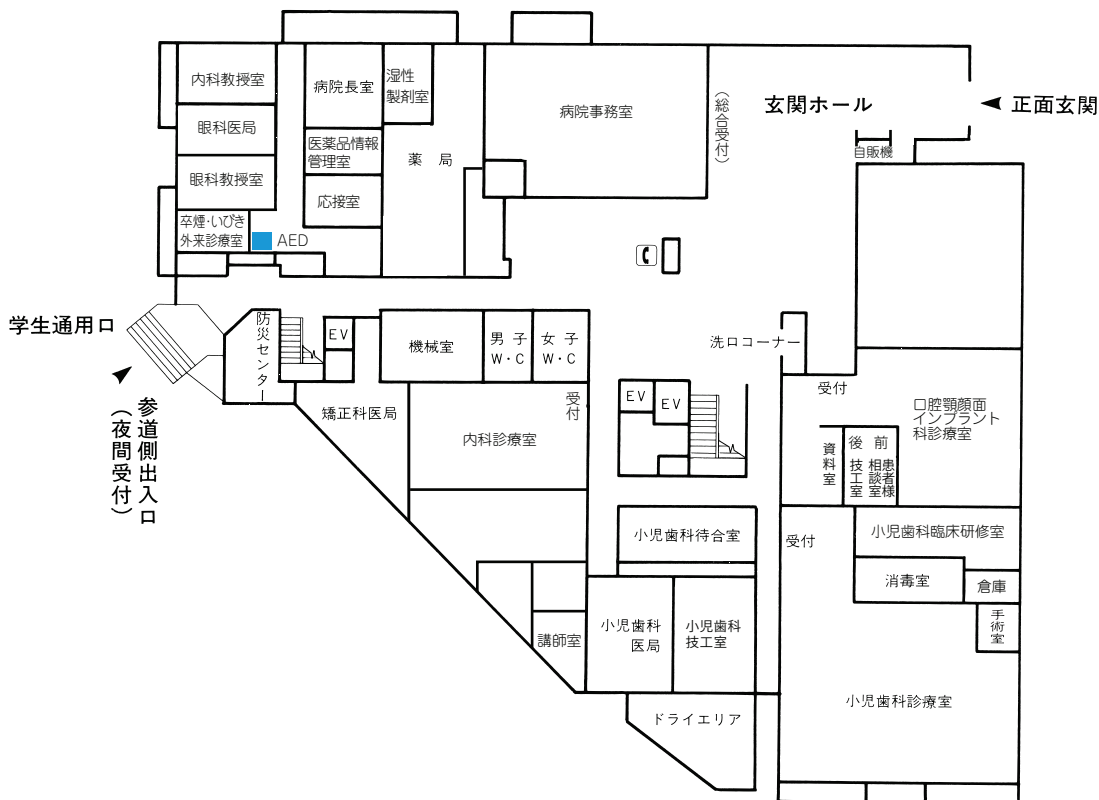

塔屋2階

4号館

1階

2階

3階

4階

5号館

地下1階

2階

3階

6 号 館

大学会館

地下1階

1階

2階

3階

3階

屋上

図書館

地下1階

地下2階

1階

2 階

3 階

1 階

2 階

体育館

1 階

2 階

保健センター

文化財学科実習棟 (荒立)

※ 所在は「大学周辺案内図」(P.248) 参照