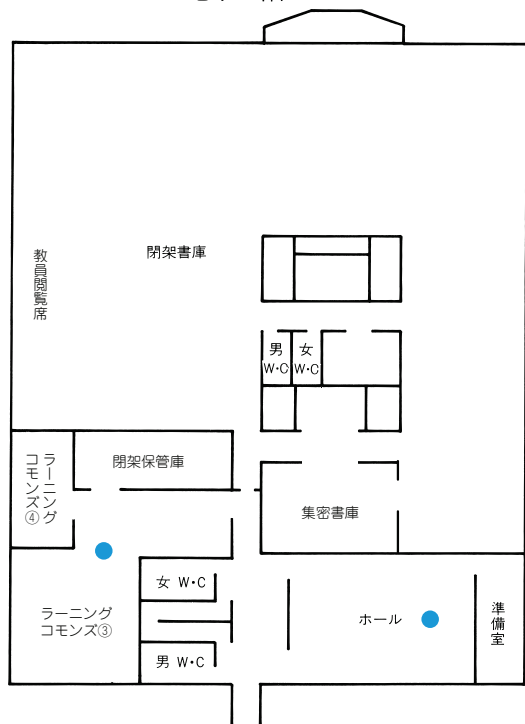

1号館

地下1階

2階

1階

3階

4 階

屋 上

5 階

3号館

1階

2階

3階

4階

5階

塔屋1階

塔屋3階

3階

屋上

図書館

地下1階

地下2階

1階

2 階

3 階

1 階

2 階

体育館

1 階

2 階

保健センター

文化財学科実習棟 (荒立)

※ 所在は「大学周辺案内図」(P.248) 参照