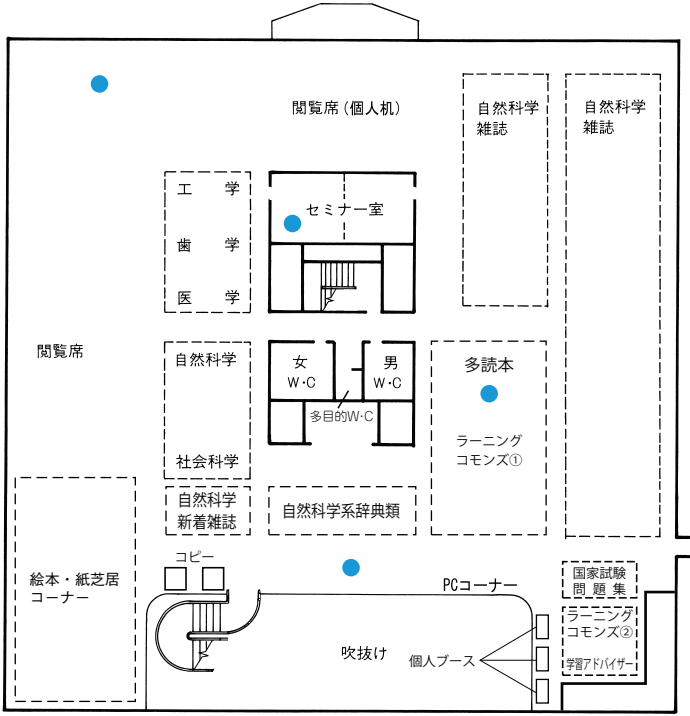

1号館

地下1階

2階

1階

3階

4 階

屋 上

5 階

3号館

1階

2階

3階

4階

5階

塔屋1階

塔屋3階

3階

屋上

図書館

地下1階

地下2階

1階

2 階

3 階

1 階

2 階

体育館

1 階

2 階

保健センター

文化財学科実習棟 (荒立)

※ 所在は「大学周辺案内図」(P.248) 参照