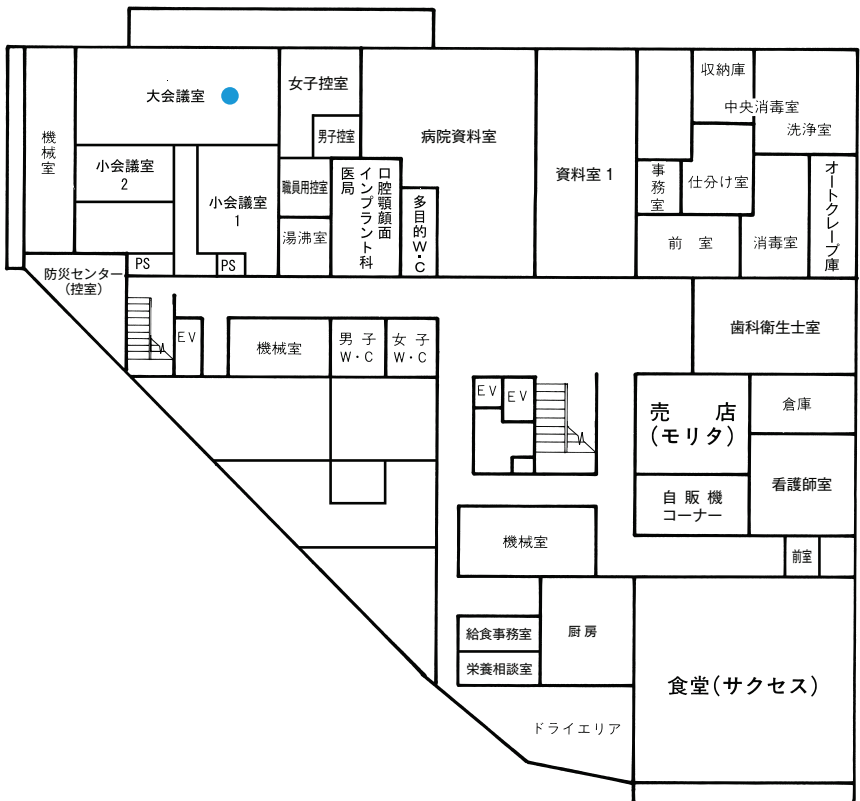

1号館

地下1階

2階

1階

3階

4 階

屋 上

5 階

3号館

1階

2階

3階

4階

5階

塔屋1階

塔屋3階

3階

屋上

図書館

地下1階

地下2階

1階

2 階

3 階

1 階

2 階

体育館

1 階

2 階

保健センター

文化財学科実習棟 (荒立)

※ 所在は「大学周辺案内図」(P.248) 参照