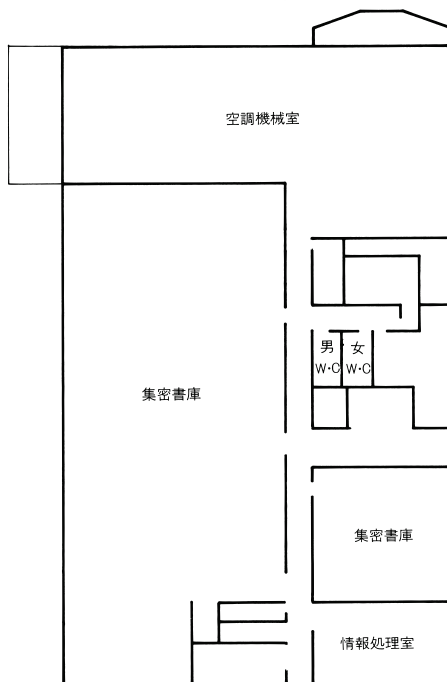

塔屋2階

4号館

1階

2階

3階

4階

5号館

地下1階

2階

3階

6 号 館

大学会館

地下1階

1階

2階

3階

3階

屋上

図書館

地下1階

地下2階

1階

2 階

3 階

1 階

2 階

体育館

1 階

2 階

保健センター

文化財学科実習棟 (荒立)

※ 所在は「大学周辺案内図」(P.248) 参照