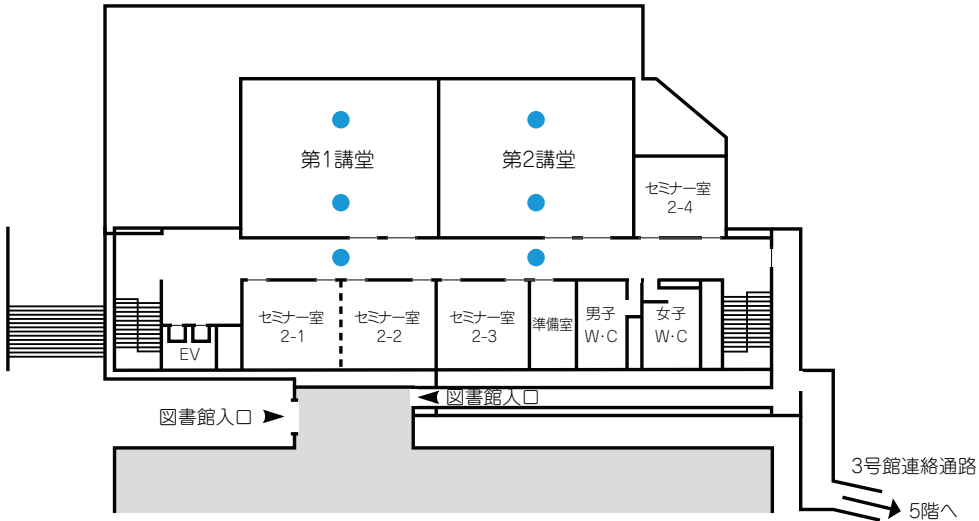

2階

3階

6 号 館

大学会館

地下1階

1階

2階

3階

4階

5階

記念館

地下3階

地下2階

地下1階

1階

2階

3階

屋上

図書館

地下1階

地下2階

1階

2 階

3 階

1 階

2 階

体育館

1 階

2 階

保健センター

文化財学科実習棟 (荒立)

※ 所在は「大学周辺案内図」(P.248) 参照