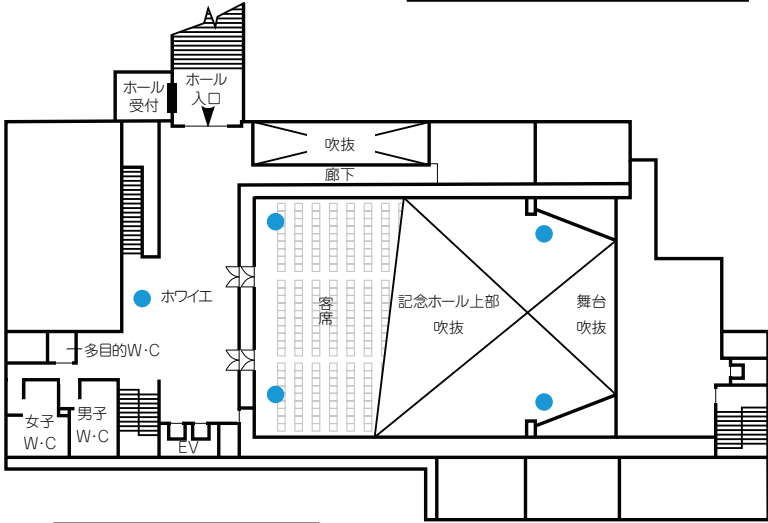

2階

3階

6 号 館

大学会館

地下1階

1階

2階

3階

4階

5階

記念館

地下3階

地下2階

地下1階

1階

2階

3階

屋上

図書館

地下1階

地下2階

1階

2 階

3 階

1 階

2 階

体育館

1 階

2 階

保健センター

文化財学科実習棟 (荒立)

※ 所在は「大学周辺案内図」(P.248) 参照