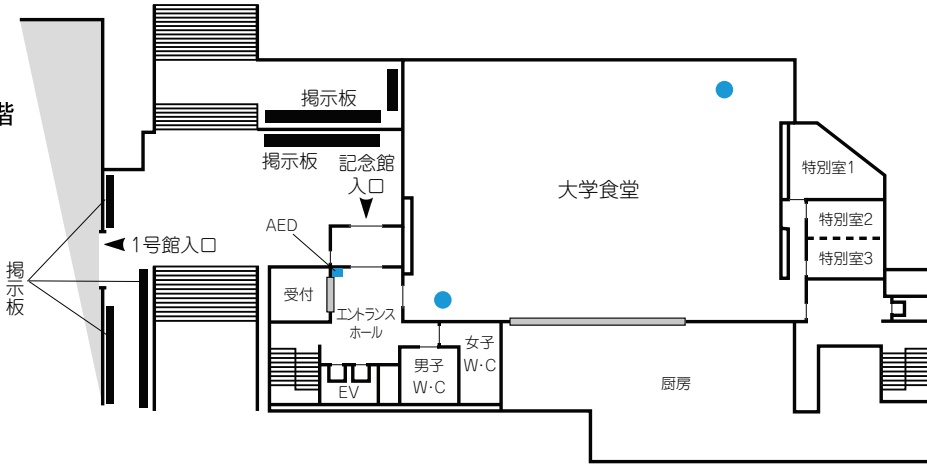

2階

3階

6 号 館

大学会館

地下1階

1階

2階

3階

4階

5階

記念館

地下3階

地下2階

地下1階

1階

2階

3階

屋上

図書館

地下1階

地下2階

1階

2 階

3 階

1 階

2 階

体育館

1 階

2 階

保健センター

文化財学科実習棟 (荒立)

※ 所在は「大学周辺案内図」(P.248) 参照