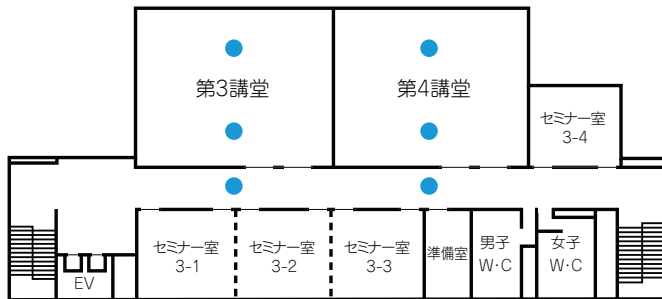

2階

3階

6 号 館

大学会館

地下1階

1階

2階

3階

4階

5階

記念館

地下3階

地下2階

地下1階

1階

2階

3階

屋上

図書館

地下1階

地下2階

1階

2 階

3 階

1 階

2 階

体育館

1 階

2 階

保健センター

文化財学科実習棟 (荒立)

※ 所在は「大学周辺案内図」(P.248) 参照