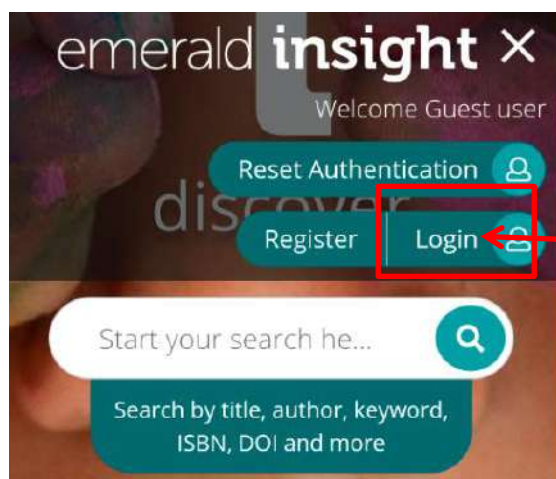

## 学認サービス ログイン手順

### ・ Emerald Insight

#### ①該当サービス名を選択

Emerald Insight をクリックした後、  
「Login」 ボタンを押す