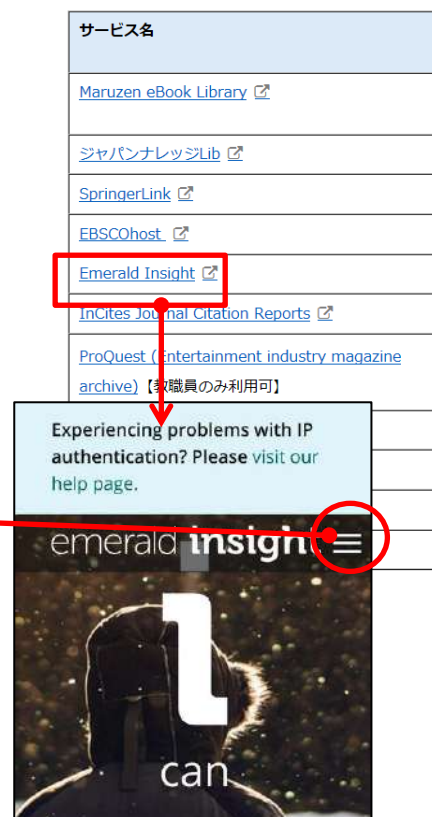

## 学認サービス ログイン手順

#### ①該当サービス名を選択

Emerald Insight をクリックした後、  
「Login」 ボタンを押す