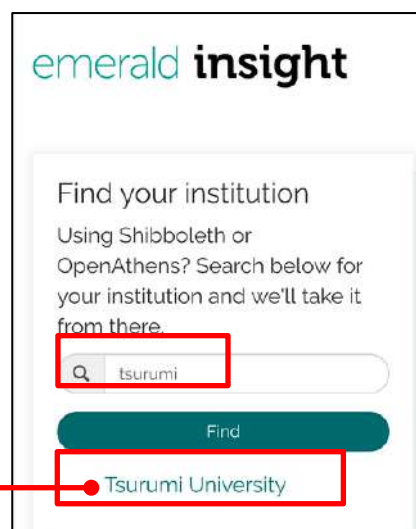

### ・ Emerald Insight

#### ①該当サービス名を選択

Emerald Insight をクリックした後、  
「Login」 ボタンを押す

#### ②Find your institution を入力する

「tsurumi」を入力し、「Find」をクリック  
下部に「・Tsurumi University」が表示  
されるため、そこをクリックする。

鶴見大学が表示されるため、「Login」をクリックする